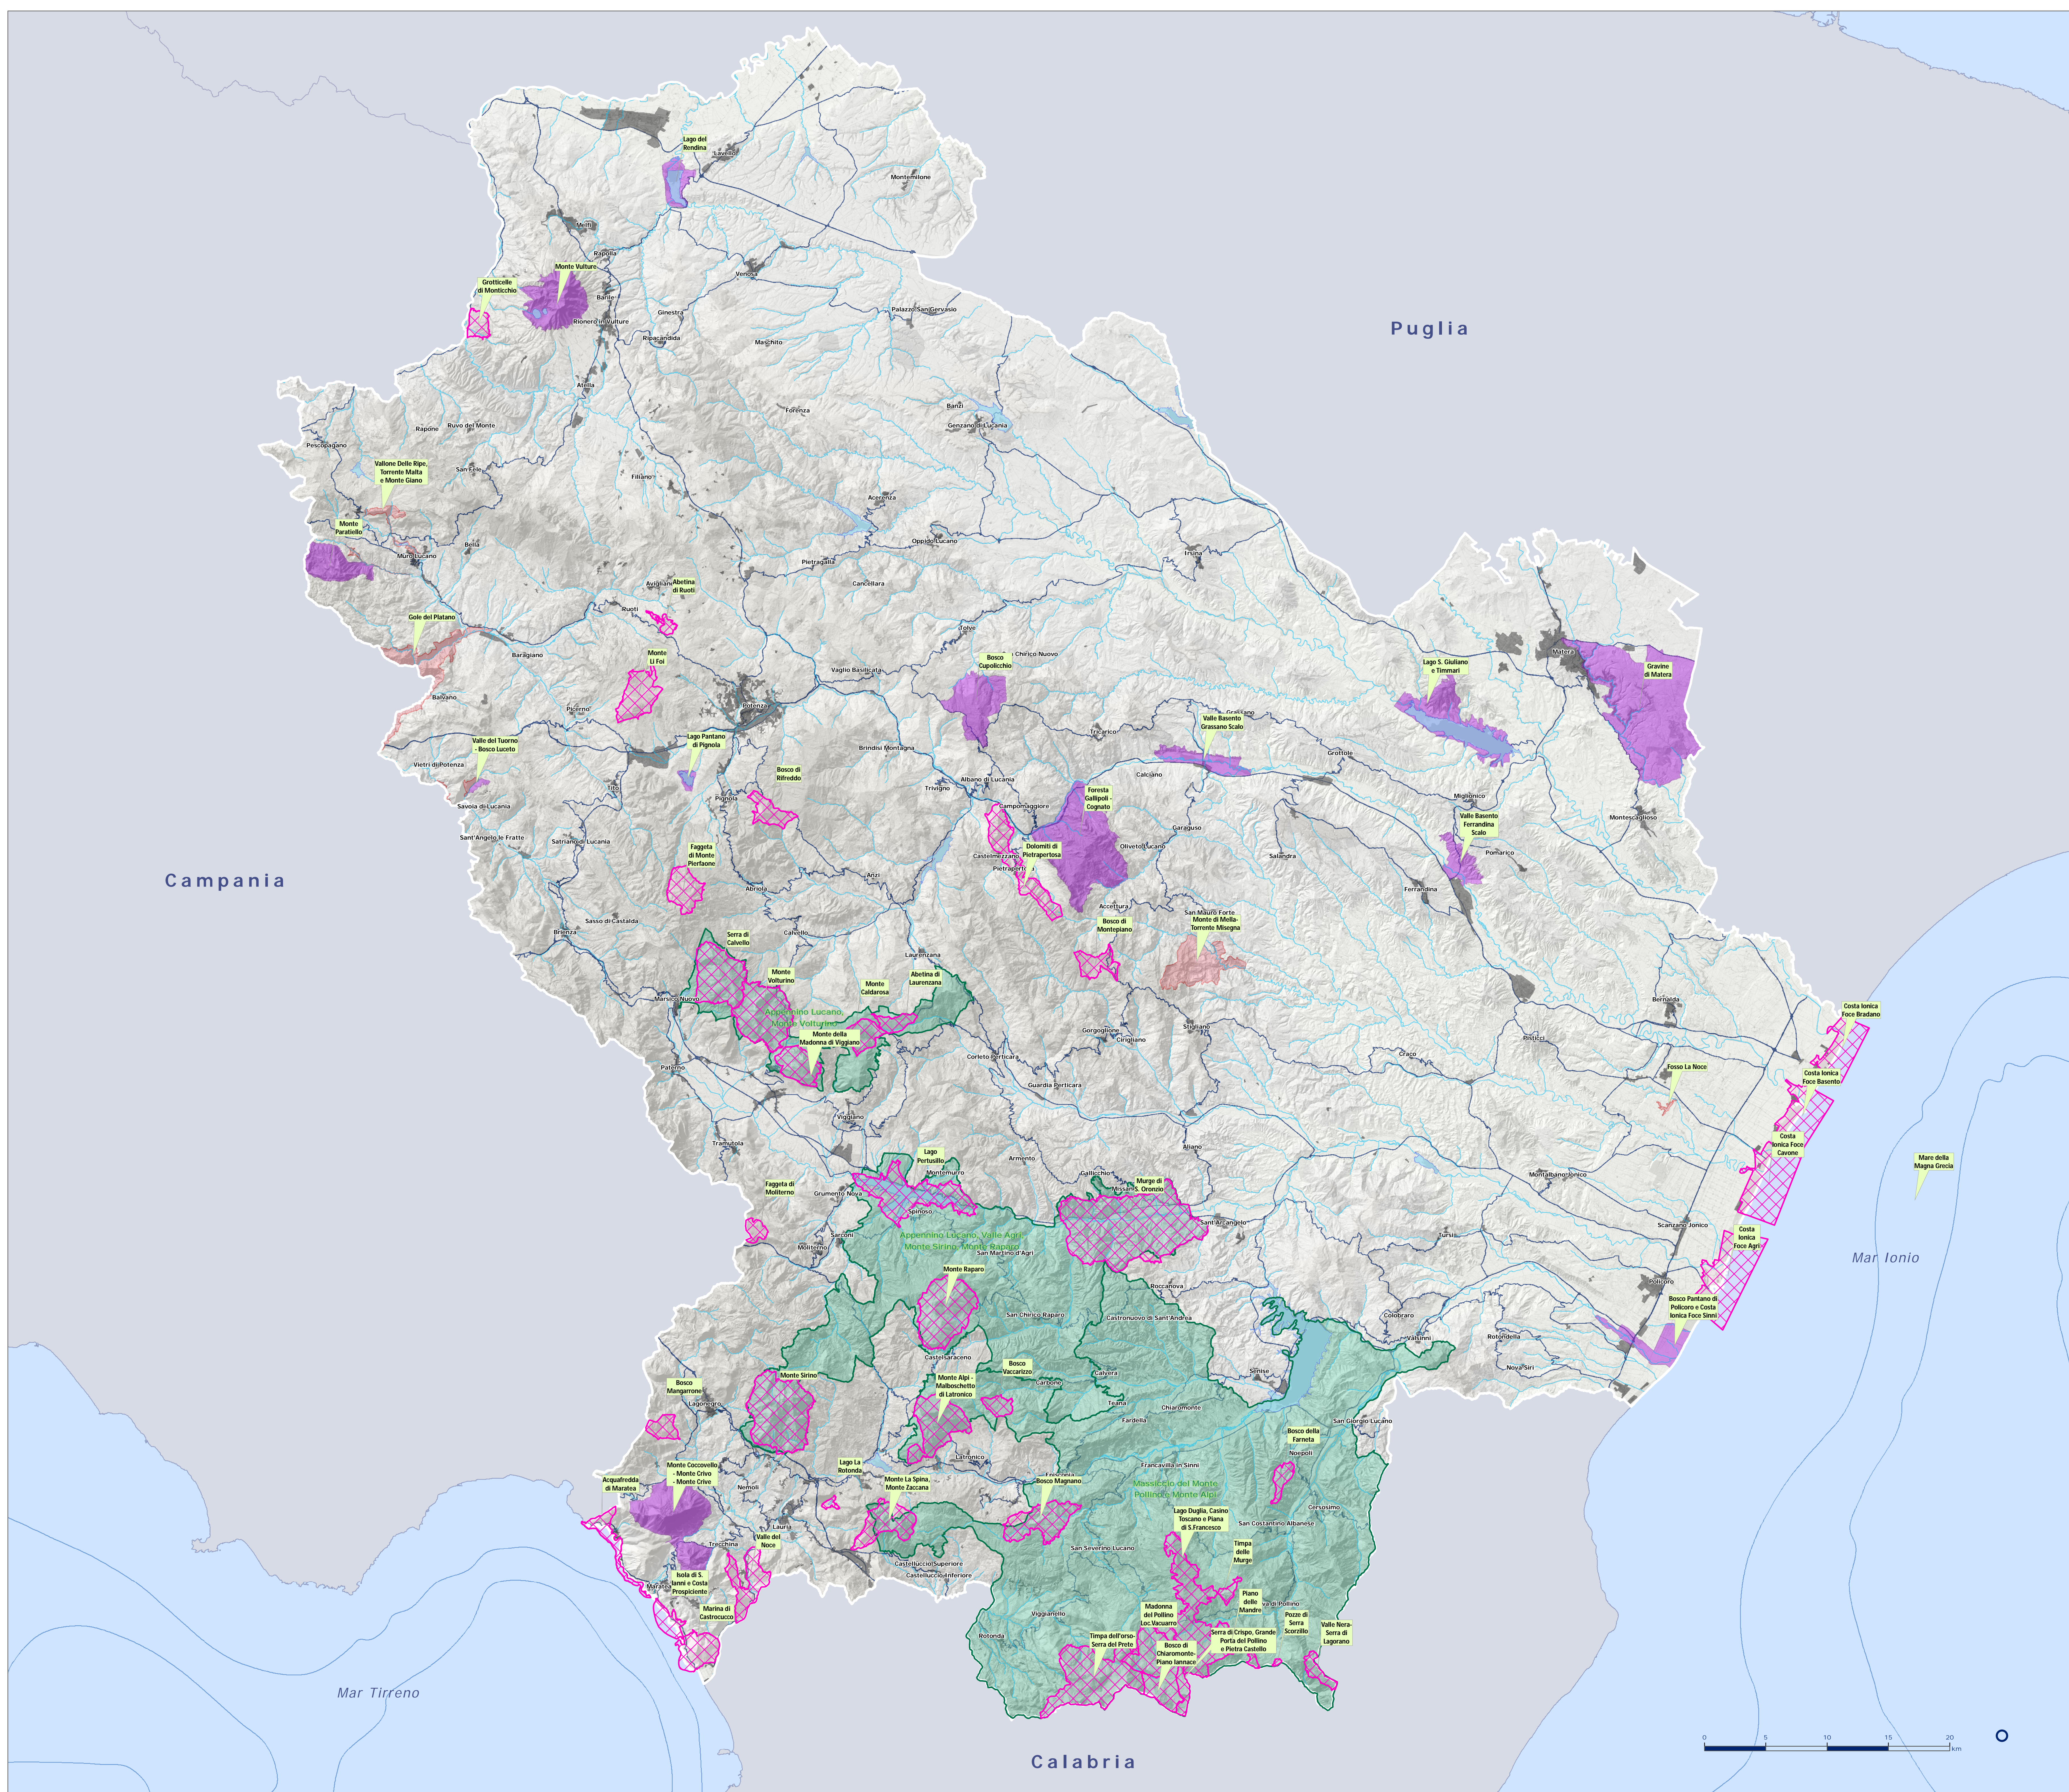

CARTA DEI SITI RETE NATURA 2000

- Zone Speciali di Conservazione (ZSC)
- Zone di Protezione Speciale (ZPS)
- ZSC e ZPS
- Siti di Interesse Comunitario (SIC) e ZPS
- fiumi, torrenti e corsi d'acqua
- specchi d'acqua
- insediamenti
- rete viaria principale

Regione Basilicata - Direzione Generale dell'Ambiente, del Territorio e dell'Energia